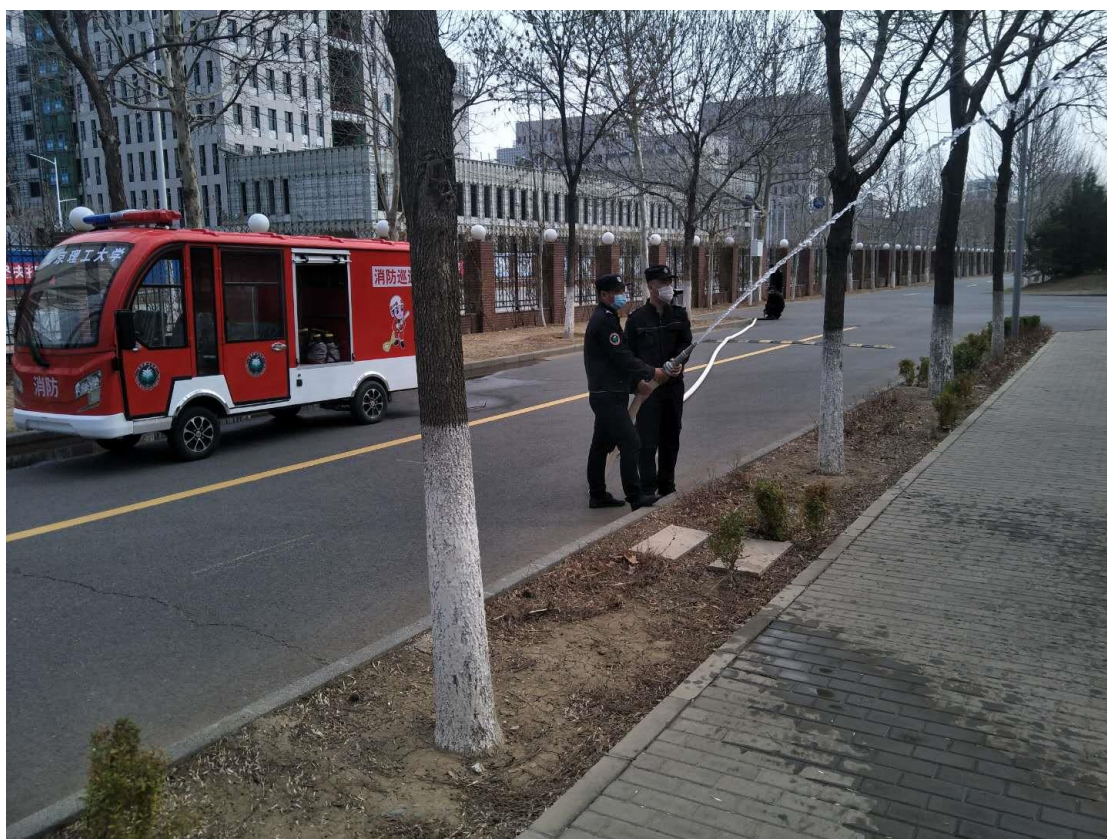

五、根据北京理工大学关于进一步做好新冠肺炎疫情防控有关工作的通知，未经学校批准学生在此特殊时期不返校，保安队严格执行学校规定，对于想进校的留学生进行温情劝阻，留学生表示理解并离去。