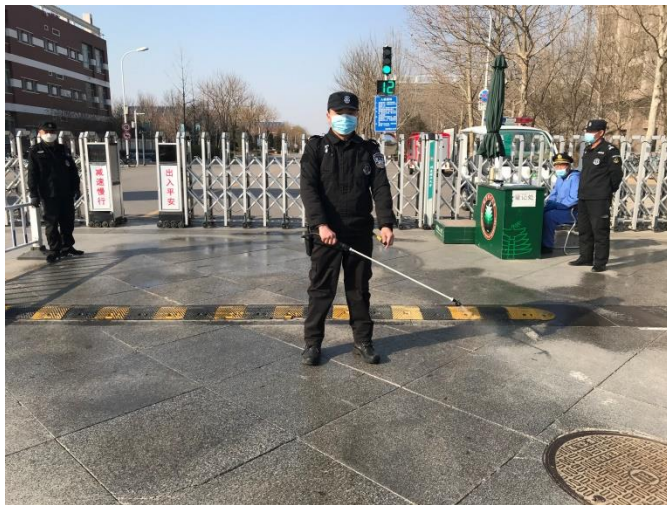

理工大学保安队每天体温登记表

序号	日期	体温 (°C)		身体状况 (是否正常)	本人签字	备注
		上胸部	下胸部			
1	3月1日	36.0	36.2	✓	袁正东	正常
2	3月2日	36.3	36.5	✓	袁正东	正常
3	3月3日	36.1	36.3	✓	袁正东	正常
4	3月4日	36.4	36.2	✓	袁正东	正常
5	3月5日	36.2	36.4	✓	袁正东	正常
6	3月6日	36.1	36.3	✓	袁正东	正常
7	3月7日	36.3	36.5	✓	袁正东	正常
8	3月8日	36.2	36.4	✓	袁正东	正常
9	3月9日	36.1	36.3	✓	袁正东	正常
10	3月10日	36.3	36.5	✓	袁正东	正常
11	3月11日	36.2	36.4	✓	袁正东	正常
12	3月12日	36.1	36.3	✓	袁正东	正常
13	3月13日	36.3	36.5	✓	袁正东	正常
14	3月14日	36.2	36.4	✓	袁正东	正常
15	3月15日	36.1	36.3	✓	袁正东	正常
16	3月16日	36.3	36.5	✓	袁正东	正常
17	3月17日	36.2	36.4	✓	袁正东	正常
18	3月18日	36.1	36.3	✓	袁正东	正常
19	3月19日	36.3	36.5	✓	袁正东	正常
20	3月20日	36.2	36.4	✓	袁正东	正常
21	3月21日	36.1	36.3	✓	袁正东	正常
22	3月22日	36.3	36.5	✓	袁正东	正常
23	3月23日	36.2	36.4	✓	袁正东	正常
24	3月24日	36.1	36.3	✓	袁正东	正常
25	3月25日	36.3	36.5	✓	袁正东	正常
26	3月26日	36.2	36.4	✓	袁正东	正常
27	3月27日	36.1	36.3	✓	袁正东	正常
28	3月28日	36.3	36.5	✓	袁正东	正常
29	3月29日	36.2	36.4	✓	袁正东	正常
30	3月30日	36.1	36.3	✓	袁正东	正常

理工大学保安队每天体温登记表

序号	日期	体温 (°C)		身体状况 (是否正常)	本人签字	备注
		上胸部	下胸部			
1	3月1日	36.0	36.2	✓	袁正东	
2	3月2日	36.3	36.5	✓	袁正东	
3	3月3日	36.1	36.3	✓	袁正东	
4	3月4日	36.4	36.2	✓	袁正东	
5	3月5日	36.2	36.4	✓	袁正东	
6	3月6日	36.1	36.3	✓	袁正东	
7	3月7日	36.3	36.5	✓	袁正东	
8	3月8日	36.2	36.4	✓	袁正东	
9	3月9日	36.1	36.3	✓	袁正东	
10	3月10日	36.3	36.5	✓	袁正东	
11	3月11日	36.2	36.4	✓	袁正东	
12	3月12日	36.1	36.3	✓	袁正东	
13	3月13日	36.3	36.5	✓	袁正东	
14	3月14日	36.2	36.4	✓	袁正东	
15	3月15日	36.1	36.3	✓	袁正东	
16	3月16日	36.3	36.5	✓	袁正东	
17	3月17日	36.2	36.4	✓	袁正东	
18	3月18日	36.1	36.3	✓	袁正东	
19	3月19日	36.3	36.5	✓	袁正东	
20	3月20日	36.2	36.4	✓	袁正东	
21	3月21日	36.1	36.3	✓	袁正东	
22	3月22日	36.3	36.5	✓	袁正东	
23	3月23日	36.2	36.4	✓	袁正东	
24	3月24日	36.1	36.3	✓	袁正东	
25	3月25日	36.3	36.5	✓	袁正东	
26	3月26日	36.2	36.4	✓	袁正东	
27	3月27日	36.1	36.3	✓	袁正东	
28	3月28日	36.3	36.5	✓	袁正东	
29	3月29日	36.2	36.4	✓	袁正东	
30	3月30日	36.1	36.3	✓	袁正东	

公共场所每日消毒情况登记表

日期	时间	消毒情况	消毒负责人	日期	时间	消毒情况	消毒负责人
3月1日	上午6:00分	✓	袁正东	3月17日	上午7:00分	✓	袁正东
3月1日	下午13:00分	✓	袁正东	3月17日	下午3:00分	✓	袁正东
3月2日	上午6:00分	✓	袁正东	3月18日	上午7:00分	✓	袁正东
3月2日	下午13:00分	✓	袁正东	3月18日	下午3:00分	✓	袁正东
3月3日	上午6:00分	✓	袁正东	3月19日	上午7:00分	✓	袁正东
3月3日	下午13:00分	✓	袁正东	3月19日	下午3:00分	✓	袁正东
3月4日	上午6:00分	✓	袁正东	3月20日	上午7:00分	✓	袁正东
3月4日	下午13:00分	✓	袁正东	3月20日	下午3:00分	✓	袁正东
3月5日	上午6:00分	✓	袁正东	3月21日	上午7:00分	✓	袁正东
3月5日	下午13:00分	✓	袁正东	3月21日	下午3:00分	✓	袁正东
3月6日	上午6:00分	✓	袁正东	3月22日	上午7:00分	✓	袁正东
3月6日	下午13:00分	✓	袁正东	3月22日	下午3:00分	✓	袁正东
3月7日	上午6:00分	✓	袁正东	3月23日	上午7:00分	✓	袁正东
3月7日	下午13:00分	✓	袁正东	3月23日	下午3:00分	✓	袁正东
3月8日	上午6:00分	✓	袁正东	3月24日	上午7:00分	✓	袁正东
3月8日	下午13:00分	✓	袁正东	3月24日	下午3:00分	✓	袁正东
3月9日	上午6:00分	✓	袁正东	3月25日	上午7:00分	✓	袁正东
3月9日	下午13:00分	✓	袁正东	3月25日	下午3:00分	✓	袁正东
3月10日	上午6:00分	✓	袁正东	3月26日	上午7:00分	✓	袁正东
3月10日	下午13:00分	✓	袁正东	3月26日	下午3:00分	✓	袁正东
3月11日	上午6:00分	✓	袁正东	3月27日	上午7:00分	✓	袁正东
3月11日	下午13:00分	✓	袁正东	3月27日	下午3:00分	✓	袁正东
3月12日	上午6:00分	✓	袁正东	3月28日	上午7:00分	✓	袁正东
3月12日	下午13:00分	✓	袁正东	3月28日	下午3:00分	✓	袁正东
3月13日	上午6:00分	✓	袁正东	3月29日	上午7:00分	✓	袁正东
3月13日	下午13:00分	✓	袁正东	3月29日	下午3:00分	✓	袁正东
3月14日	上午6:00分	✓	袁正东	3月30日	上午7:00分	✓	袁正东
3月14日	下午13:00分	✓	袁正东	3月30日	下午3:00分	✓	袁正东

四、春季气候多变化，风干物燥，火灾危险性增加。微型消防站队员全力做好校园内火灾防控工作，有效应对杂草、枯草等可燃物聚集区域，开展洒水增湿行动，有效降低火灾风险。